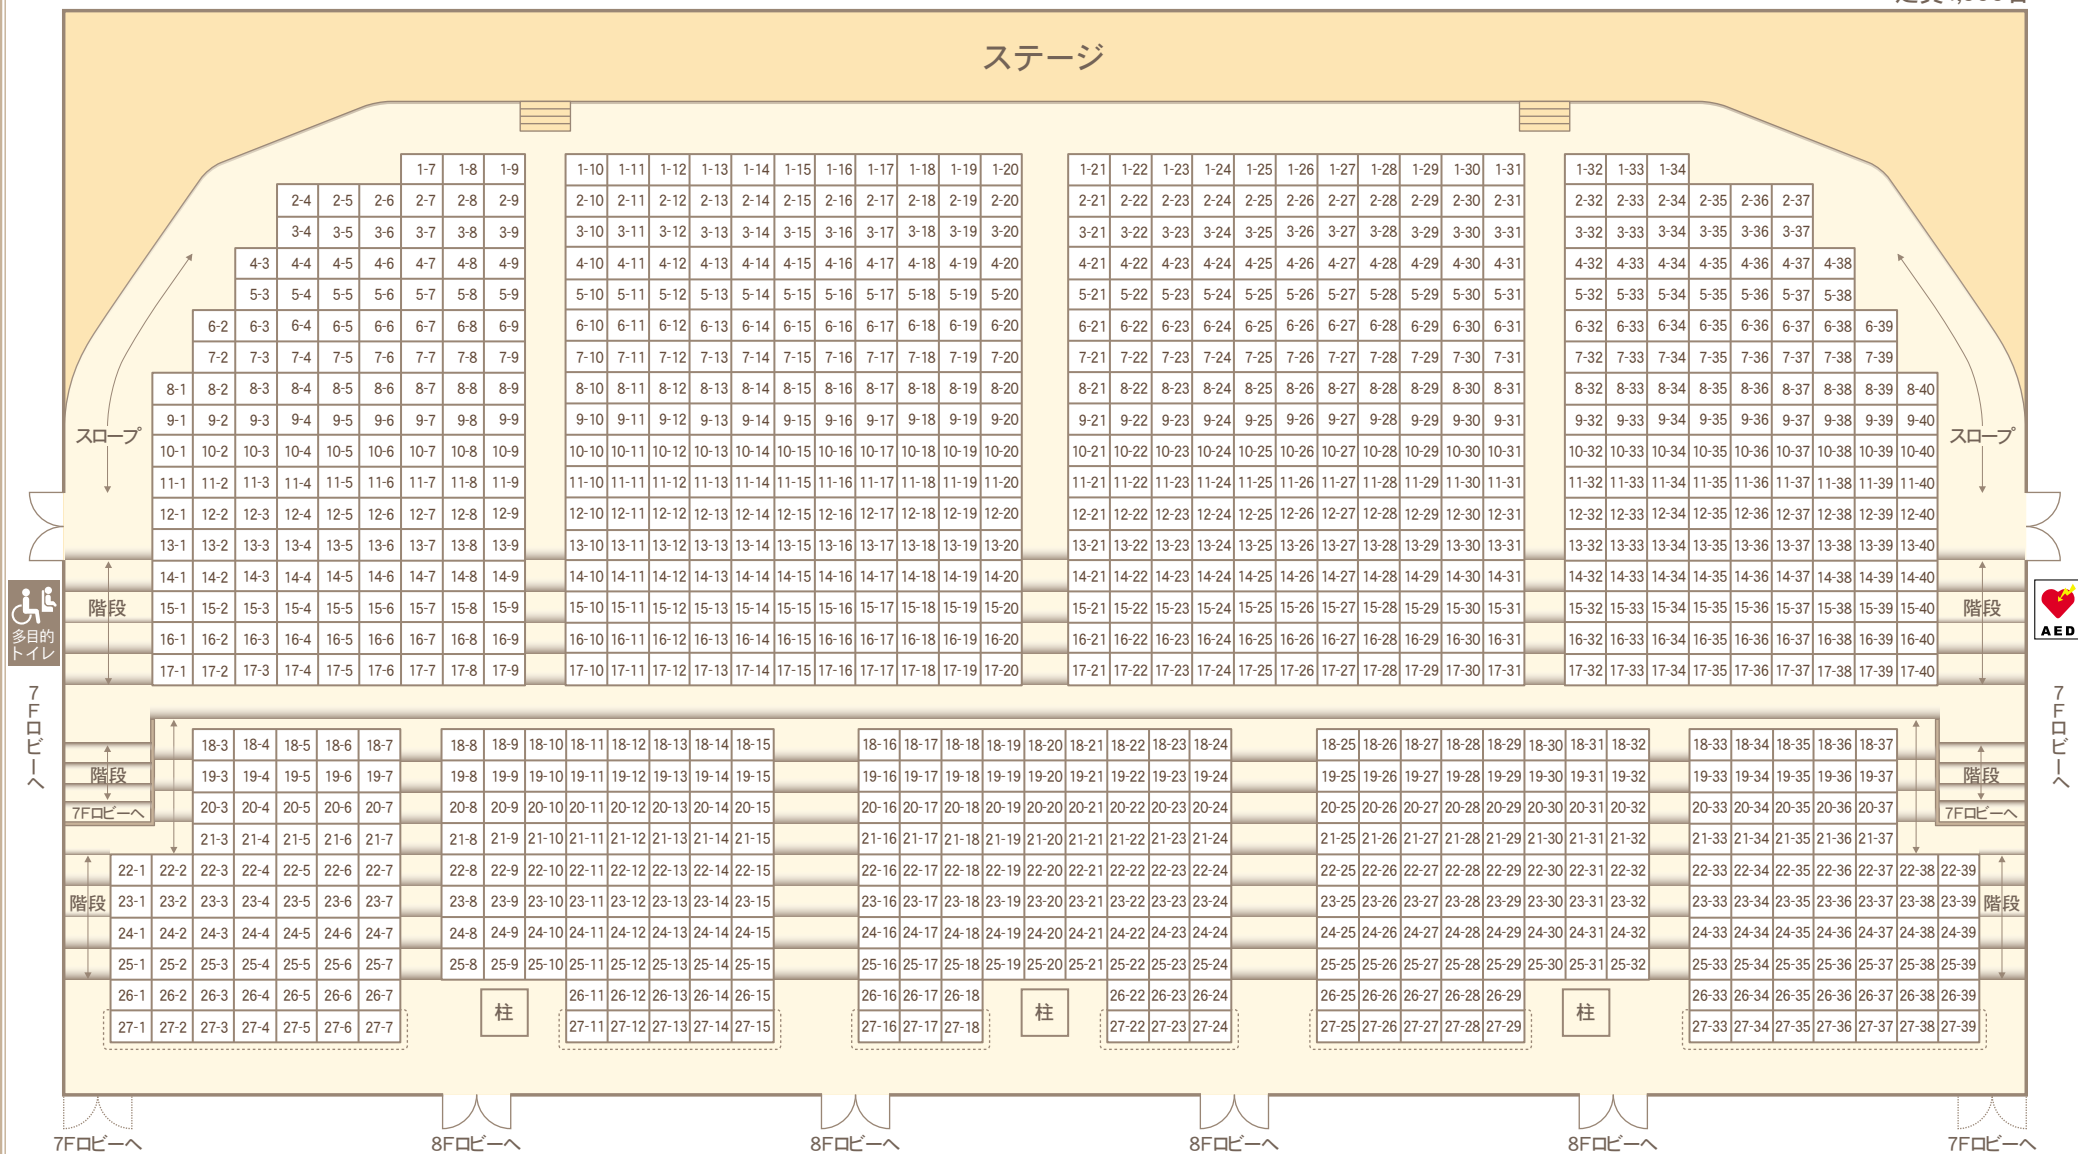

電力ホール座席表

ワンフロア構造による、観やすく臨場感あふれる空間。

定員1,000名

ステージ

※27列目 [] で囲ってある部分は周囲より1段(15cm)高くなっております。